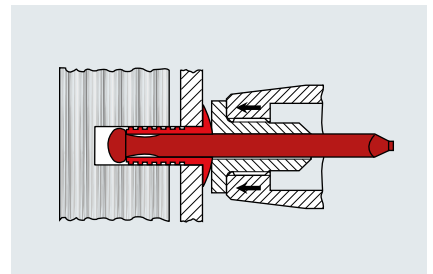

Die POP® Blindniete mit gerilltem Nietschaft eignen sich zur Vernietung in Sacklöchern in weichen Werkstoffen und für die Verarbeitung in Holz- und Kunststoffanwendungen. Sie findet Anwendung in der Möbelindustrie, im Innenausbau, in der Holz- und kunststoffverarbeitenden Industrie, im Karosseriebau und vielem mehr. Die aufgebrachte Rillierung krallt sich formschlüssig in die Laibung des der Bohrung umgebenden Materials. Wichtig: Vor der Verarbeitung muss der Bohrl Lochdurchmesser und die Mindestbohrlochtiefe durch Versuche ermittelt werden.

Beispiele für die Anwendung

- Allgemeine Industrie
- Holz- / Möbelindustrie
- Automobilindustrie
- Bauindustrie
- Karosserie- und Fahrzeugbau

Vorteile auf einen Blick

- Optimal für Sacklochbohrungen
- Universell einsetzbar
- Gut geeignet für die Fixierung von Bauteilen auf Holzwerkstoffen
- Verbindet unterschiedliche Materialien wie Metall und Kunststoff/Holz
- Einsetzbar in weichen Materialien, wie z.B. Holz & Kunststoff
- Schnelle und sichere Verarbeitung
- Mehrbereichseigenschaften – deckt viele Variationen an Materialstärken ab
- Unlösbare Verbindung
- Keine Wärmeleitung, somit kein Verzug im Bauteil.
- Keine aufwendige Nacharbeit erforderlich
- Bestens geeignet für den Leicht- und Holzbau

POP® Blindniete mit gerilltem Nietschaft

Flachrundkopf

Werkstoff

■ Niethülse:
Aluminum AlMg5

■ Nietdorn:
Stahl, verzinkt

Nennmaß	Bohrloch	Blindniethülse	Blindnietsetzkopf		Nietdorn	Artikel-Nr.
\varnothing	\varnothing	$l \pm 0,5$	\varnothing	Höhe	\varnothing	
d			$d_k \pm 0,3$	$k \text{ max}$	$d_m \text{ nom.}$	
[mm]	[mm]	[mm]	[mm]	[mm]	[mm]	
3,3	3,5 - 3,6	9,7	6,4	1,1	1,8	305 173 000
4,1	4,3 - 4,4	8,5	7,9	1,4	2,3	305 182 000
		12,1	7,9	1,4	2,3	305 184 000
5,0	5,2 - 5,3	7,9	9,5	1,6	2,6	305 191 000
		11,3	9,5	1,6	2,6	305 193 000
		15,0	9,5	1,6	2,6	305 195 000
		26,0	9,5	1,6	2,6	305 199 000