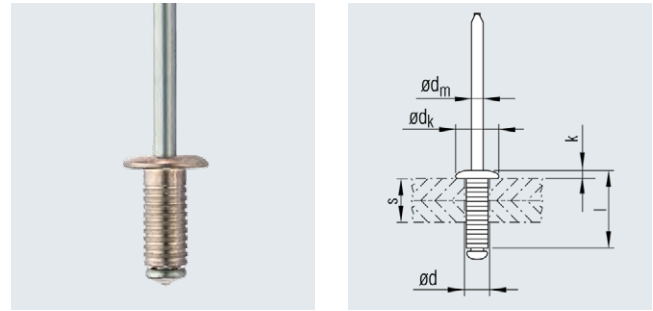

Die POP® Blindniete mit gerilltem Nietschaft eignen sich zur Vernietung in Sacklöchern in weichen Werkstoffen und für die Verarbeitung in Holz- und Kunststoffanwendungen. Sie findet Anwendung in der Möbelindustrie, im Innenausbau, in der Holz- und kunststoffverarbeitenden Industrie, im Karosseriebau und vielem mehr. Die aufgebrachte Rillierung krallt sich formschlüssig in die Laibung des der Bohrung umgebenden Materials. Wichtig: Vor der Verarbeitung muss der Bohrl Lochdurchmesser und die Mindestbohrlochtiefe durch Versuche ermittelt werden.

Beispiele für die Anwendung

- Allgemeine Industrie
- Holz- / Möbelindustrie
- Automobilindustrie
- Bauindustrie
- Karosserie- und Fahrzeugbau

Vorteile auf einen Blick

- Optimal für Sacklochbohrungen
- Universell einsetzbar
- Gut geeignet für die Fixierung von Bauteilen auf Holzwerkstoffen
- Verbindet unterschiedliche Materialien wie Metall und Kunststoff/Holz
- Einsetzbar in weichen Materialien, wie z.B. Holz & Kunststoff
- Schnelle und sichere Verarbeitung
- Mehrbereichseigenschaften – deckt viele Variationen an Materialstärken ab
- Unlösbare Verbindung
- Keine Wärmeleitung, somit kein Verzug im Bauteil.
- Keine aufwendige Nacharbeit erforderlich
- Bestens geeignet für den Leicht- und Holzbau

POP® Blindniete mit gerilltem Nietschaft

Flachrundkopf

Werkstoff

■ Niethülse:
Aluminum AlMg5

■ Nietdorn:
Stahl, verzinkt

Nennmaß	Bohrloch	Blindniethülse	Blindnietsetzkopf		Nietdorn	Artikel-Nr.
\varnothing	\varnothing	$l \pm 0,5$	\varnothing	Höhe	\varnothing	
d			$d_k \pm 0,3$	$k \text{ max}$	$d_m \text{ nom.}$	
[mm]	[mm]	[mm]	[mm]	[mm]	[mm]	
3,3	3,5 - 3,6	9,7	6,4	1,1	1,8	305 173 000
4,1	4,3 - 4,4	8,5	7,9	1,4	2,3	305 182 000
		12,1	7,9	1,4	2,3	305 184 000
5,0	5,2 - 5,3	7,9	9,5	1,6	2,6	305 191 000
		11,3	9,5	1,6	2,6	305 193 000
		15,0	9,5	1,6	2,6	305 195 000
		26,0	9,5	1,6	2,6	305 199 000