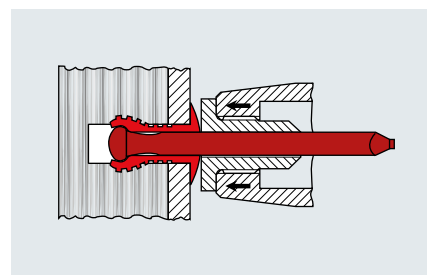

Die POP® Blindniete mit gerilltem Nietschaft eignen sich zur Vernietung in Sacklöchern in weichen Werkstoffen und für die Verarbeitung in Holz- und Kunststoffanwendungen. Sie findet Anwendung in der Möbelindustrie, im Innenausbau, in der Holz- und kunststoffverarbeitenden Industrie, im Karosseriebau und vielem mehr. Die aufgebrachte Rillierung krallt sich formschlüssig in die Laibung des der Bohrung umgebenden Materials. Wichtig: Vor der Verarbeitung muss der Bohrl Lochdurchmesser und die Mindestbohrlochtiefe durch Versuche ermittelt werden.

Beispiele für die Anwendung

- Allgemeine Industrie
- Holz- / Möbelindustrie
- Automobilindustrie
- Bauindustrie
- Karosserie- und Fahrzeugbau

Vorteile auf einen Blick

- Optimal für Sacklochbohrungen
- Universell einsetzbar
- Gut geeignet für die Fixierung von Bauteilen auf Holzwerkstoffen
- Verbindet unterschiedliche Materialien wie Metall und Kunststoff/Holz
- Einsetzbar in weichen Materialien, wie z.B. Holz & Kunststoff
- Schnelle und sichere Verarbeitung
- Mehrbereichseigenschaften – deckt viele Variationen an Materialstärken ab
- Unlösbare Verbindung
- Keine Wärmeleitung, somit kein Verzug im Bauteil.
- Keine aufwendige Nacharbeit erforderlich
- Bestens geeignet für den Leicht- und Holzbau

POP® Blindniete mit gerilltem Nietschaft

Flachrundkopf

Werkstoff

■ Niethülse:
Aluminum AlMg5

■ Nietdorn:
Stahl, verzinkt

Nennmaß	Bohrloch	Blindniethülse	Blindnietsetzkopf		Nietdorn	Artikel-Nr.
\varnothing	\varnothing	$l \pm 0,5$	\varnothing	Höhe	\varnothing	
d			$d_k \pm 0,3$	$k \text{ max}$	$d_m \text{ nom.}$	
[mm]	[mm]	[mm]	[mm]	[mm]	[mm]	
3,3	3,5 - 3,6	9,7	6,4	1,1	1,8	305 173 000
4,1	4,3 - 4,4	8,5	7,9	1,4	2,3	305 182 000
		12,1	7,9	1,4	2,3	305 184 000
5,0	5,2 - 5,3	7,9	9,5	1,6	2,6	305 191 000
		11,3	9,5	1,6	2,6	305 193 000
		15,0	9,5	1,6	2,6	305 195 000
		26,0	9,5	1,6	2,6	305 199 000